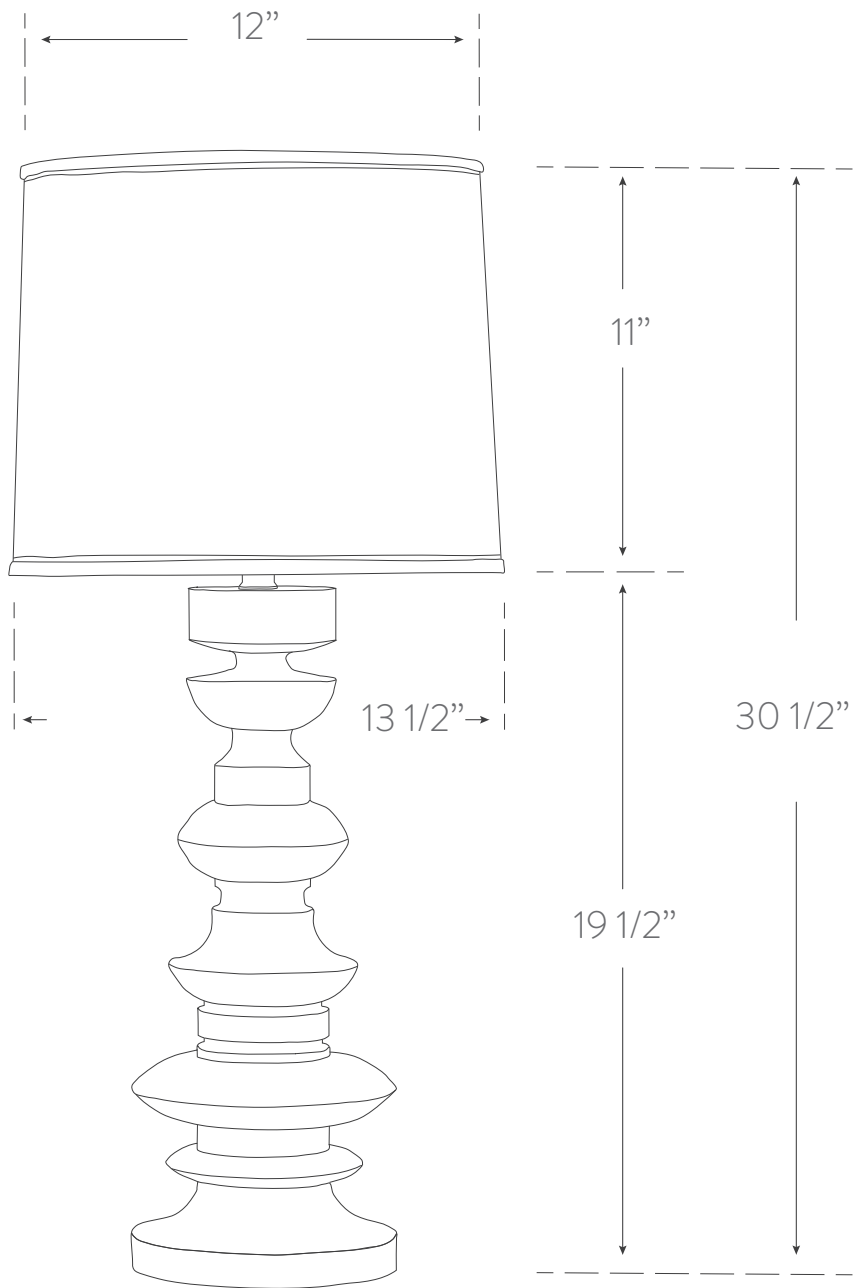

## PAGODA LAMP

**Material**  
resin base

**Shade**  
drum shade in linen

**Dimensions**  
H: 30 1/2" x W: 13 1/2"

base: 7" round