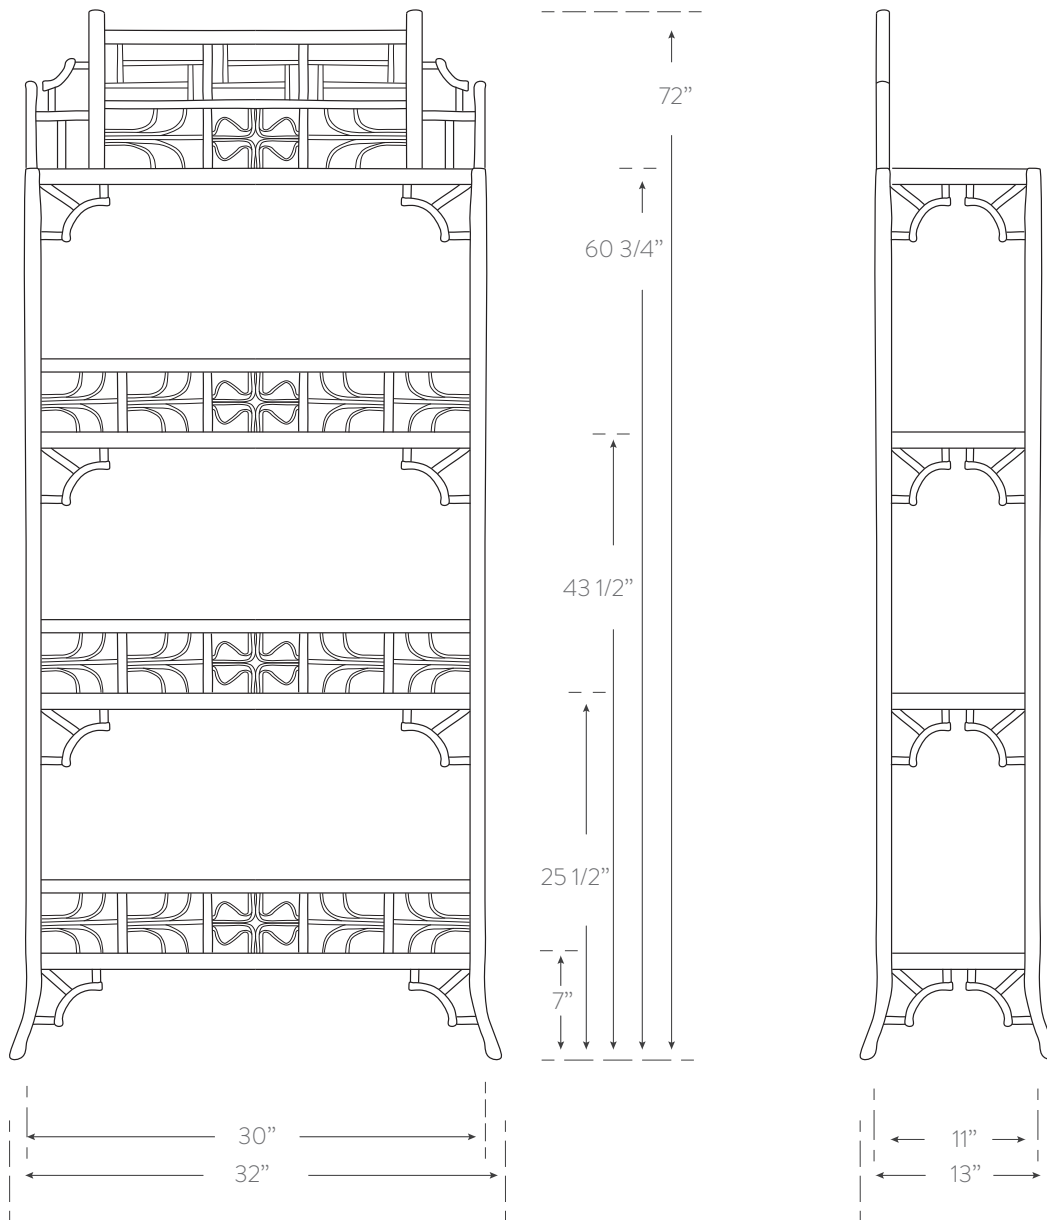

## ETAGERE

### Dimensions

32w 72h 13d  
shelves: 27w 8.5d