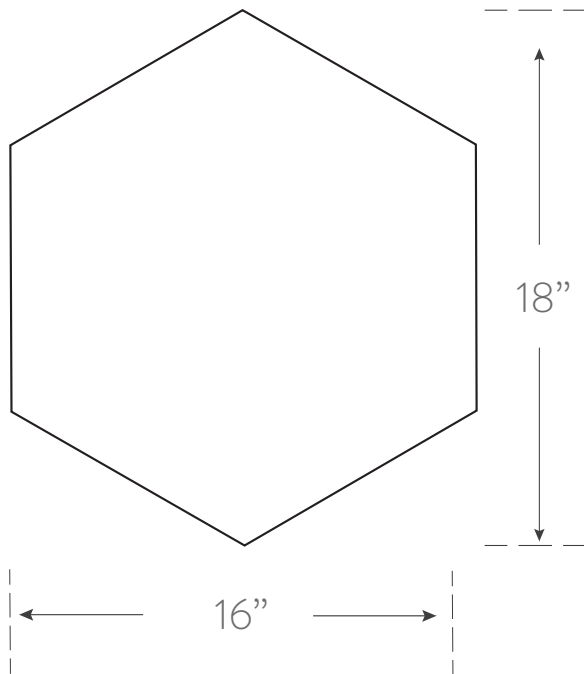

## END TABLE

### Dimensions

18w 24h 18d