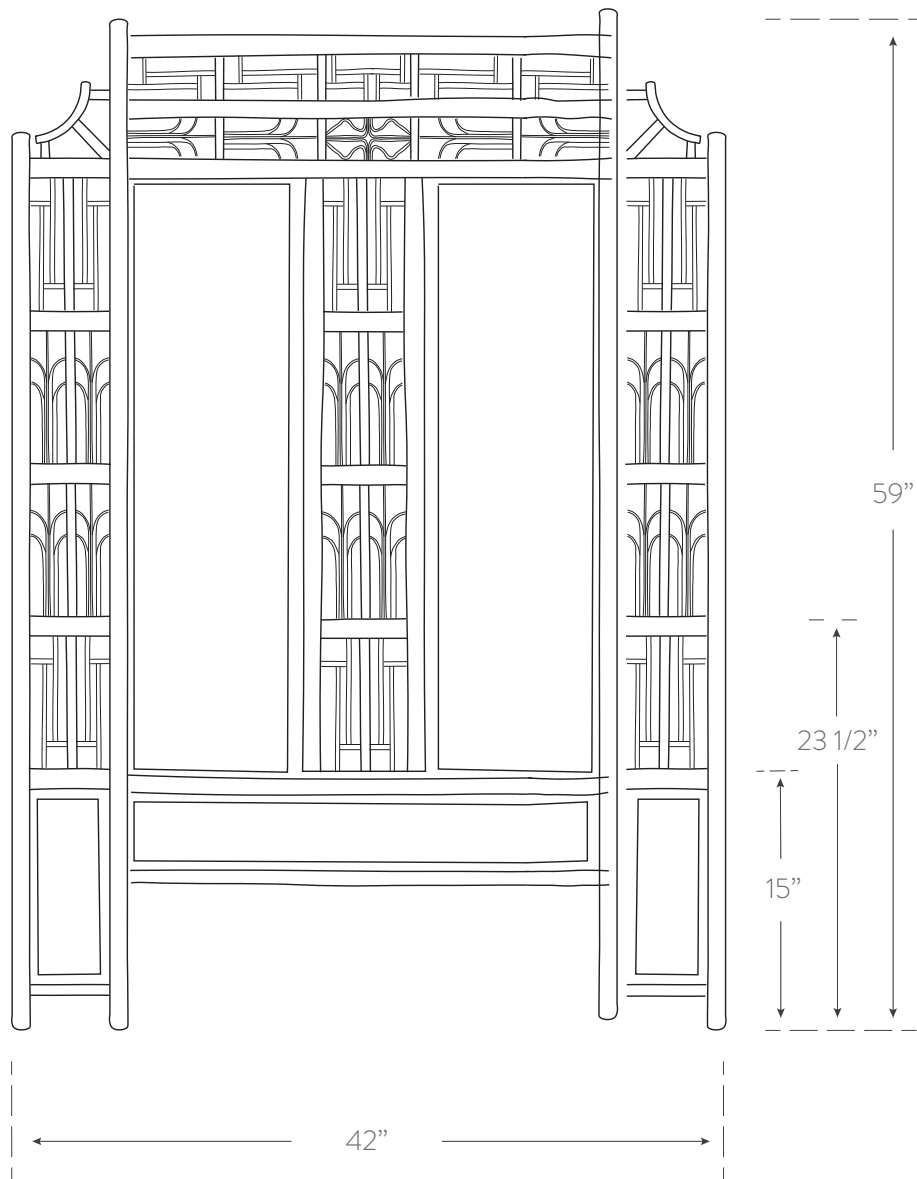

## TWIN HEADBOARD

### Dimensions

42w 59h