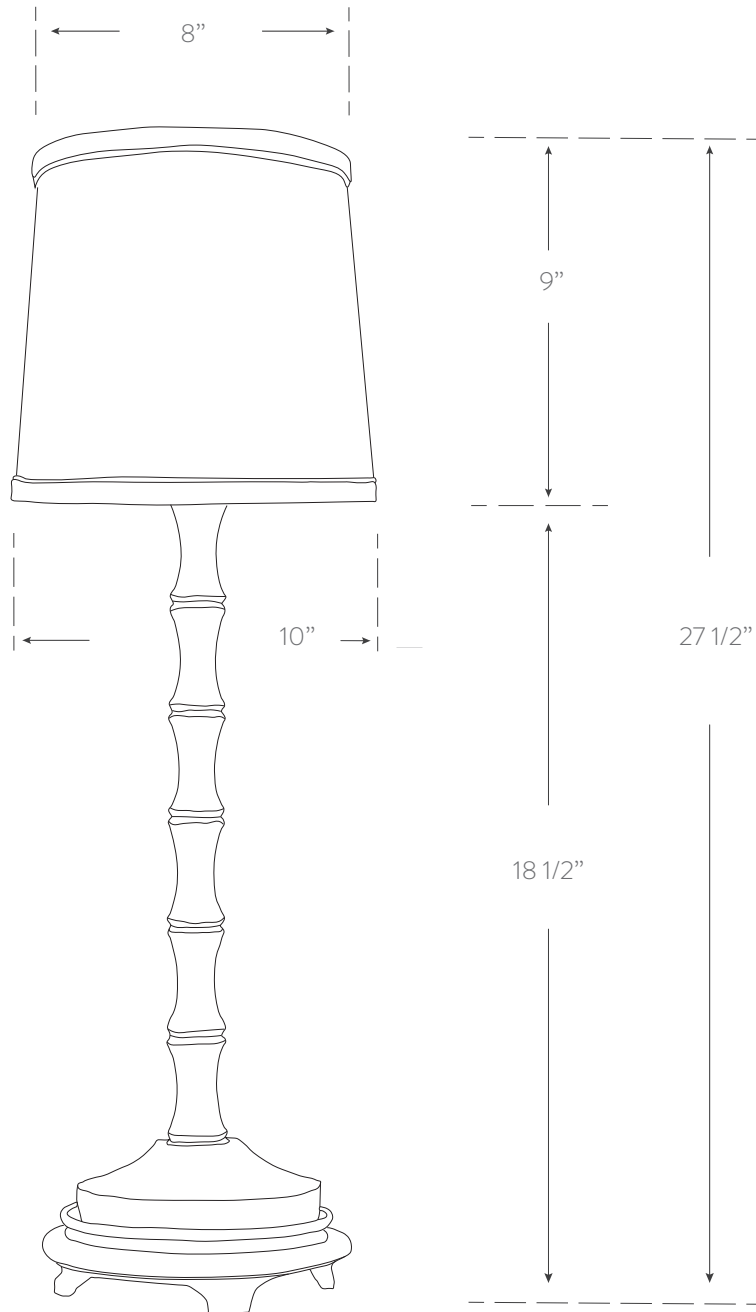

## BAMBOO LAMP

### Dimensions

base: 7w  
shade: 10w  
27.5h

**SKU** RC110