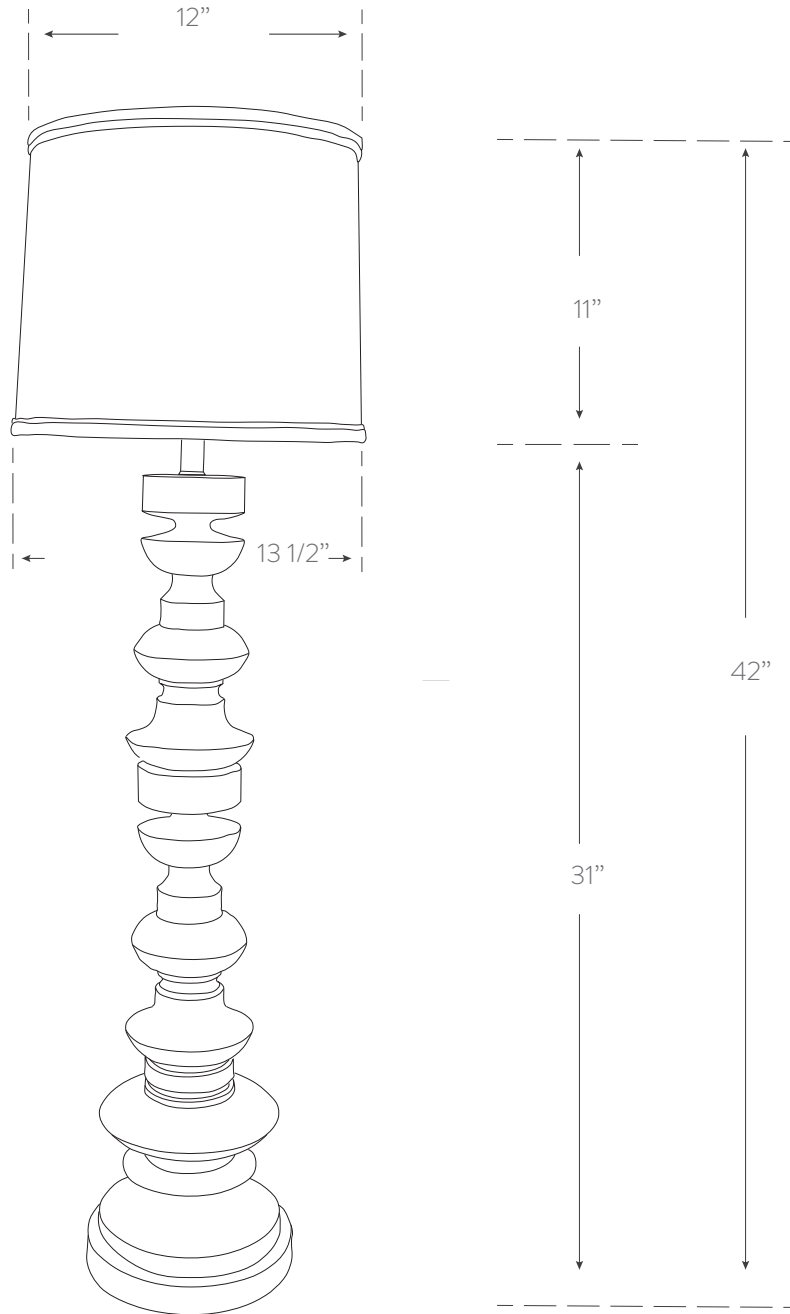

## TALL PAGODA LAMP

### Dimensions

base: 9w  
shade: 13.5w  
42h

**SKU** RC100.3