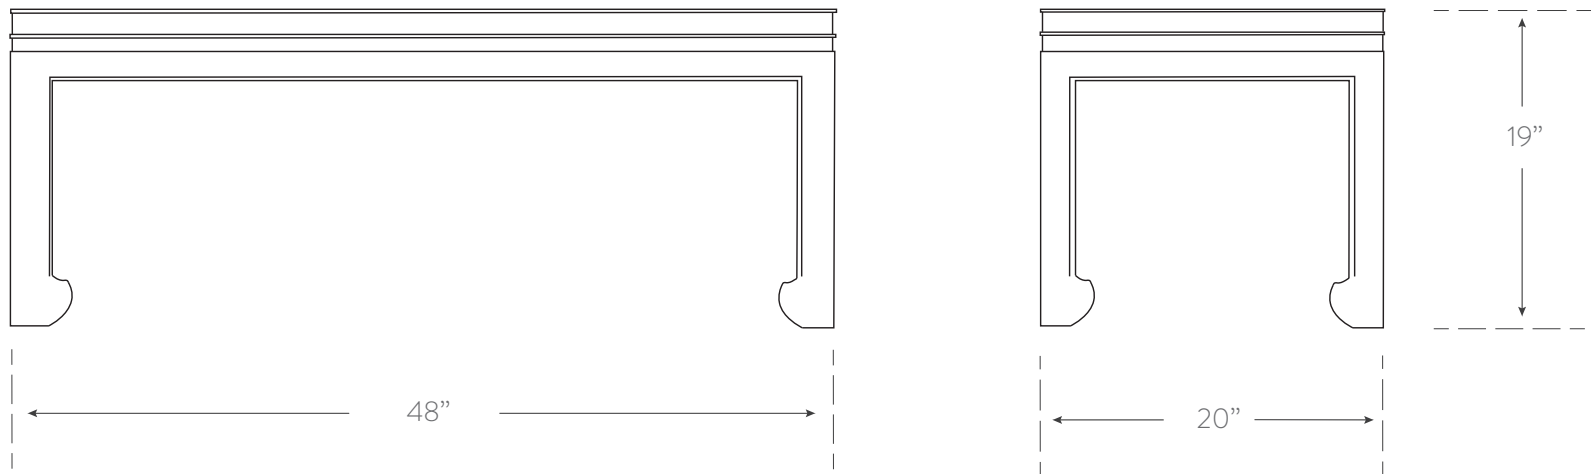

## MING COCKTAIL TABLE

### Dimensions

48w 19h 20d