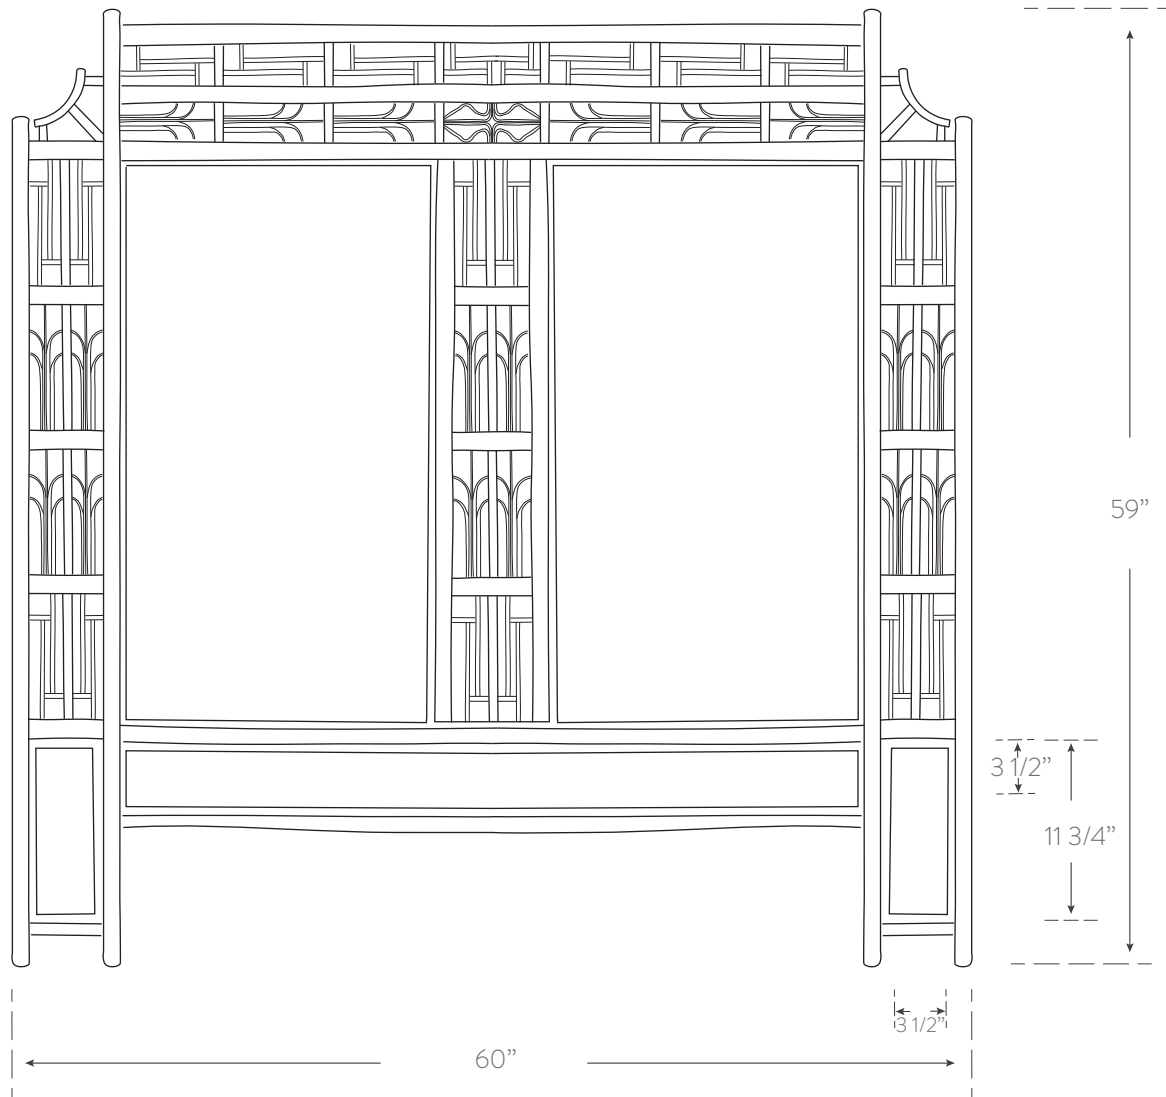

## QUEEN HEADBOARD

### Dimensions

60w 59h