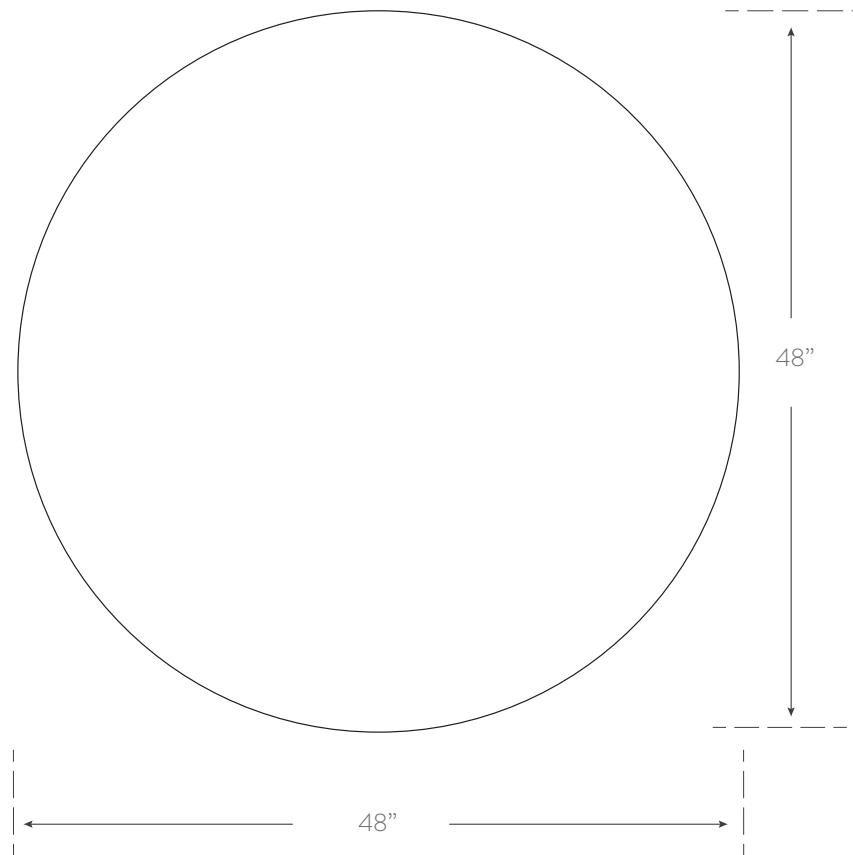

## BAGUA ROUND DINING TABLE

### Dimensions

48w 29h 48d  
base: 24.5w 28h