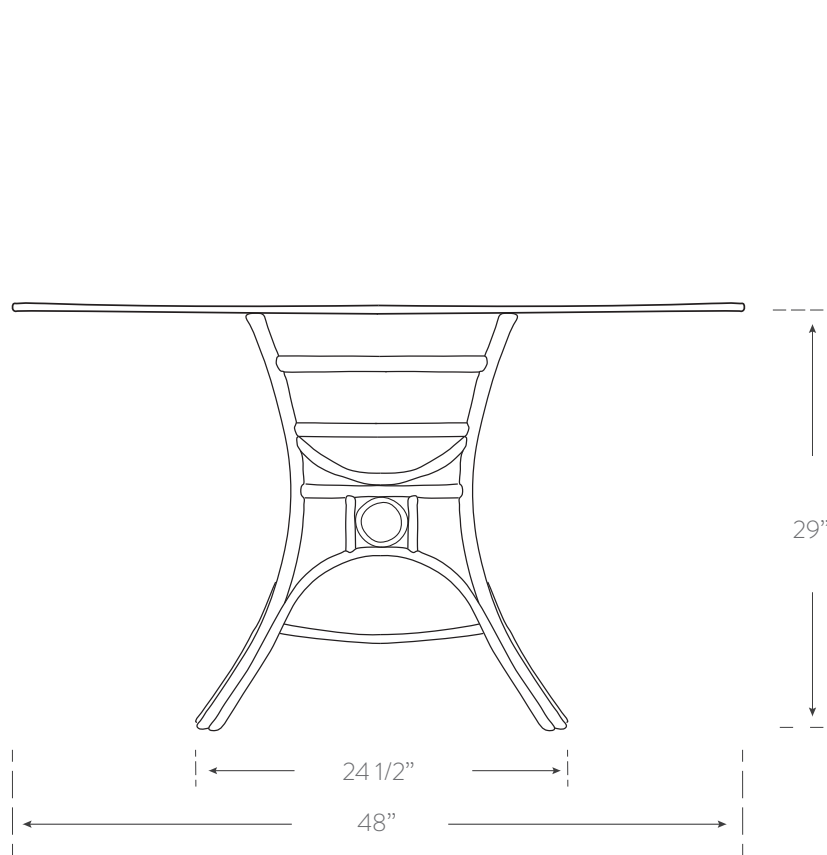

## BAGUA ROUND DINING TABLE

### Dimensions

48w 29h 48d  
base: 24.5w 28h