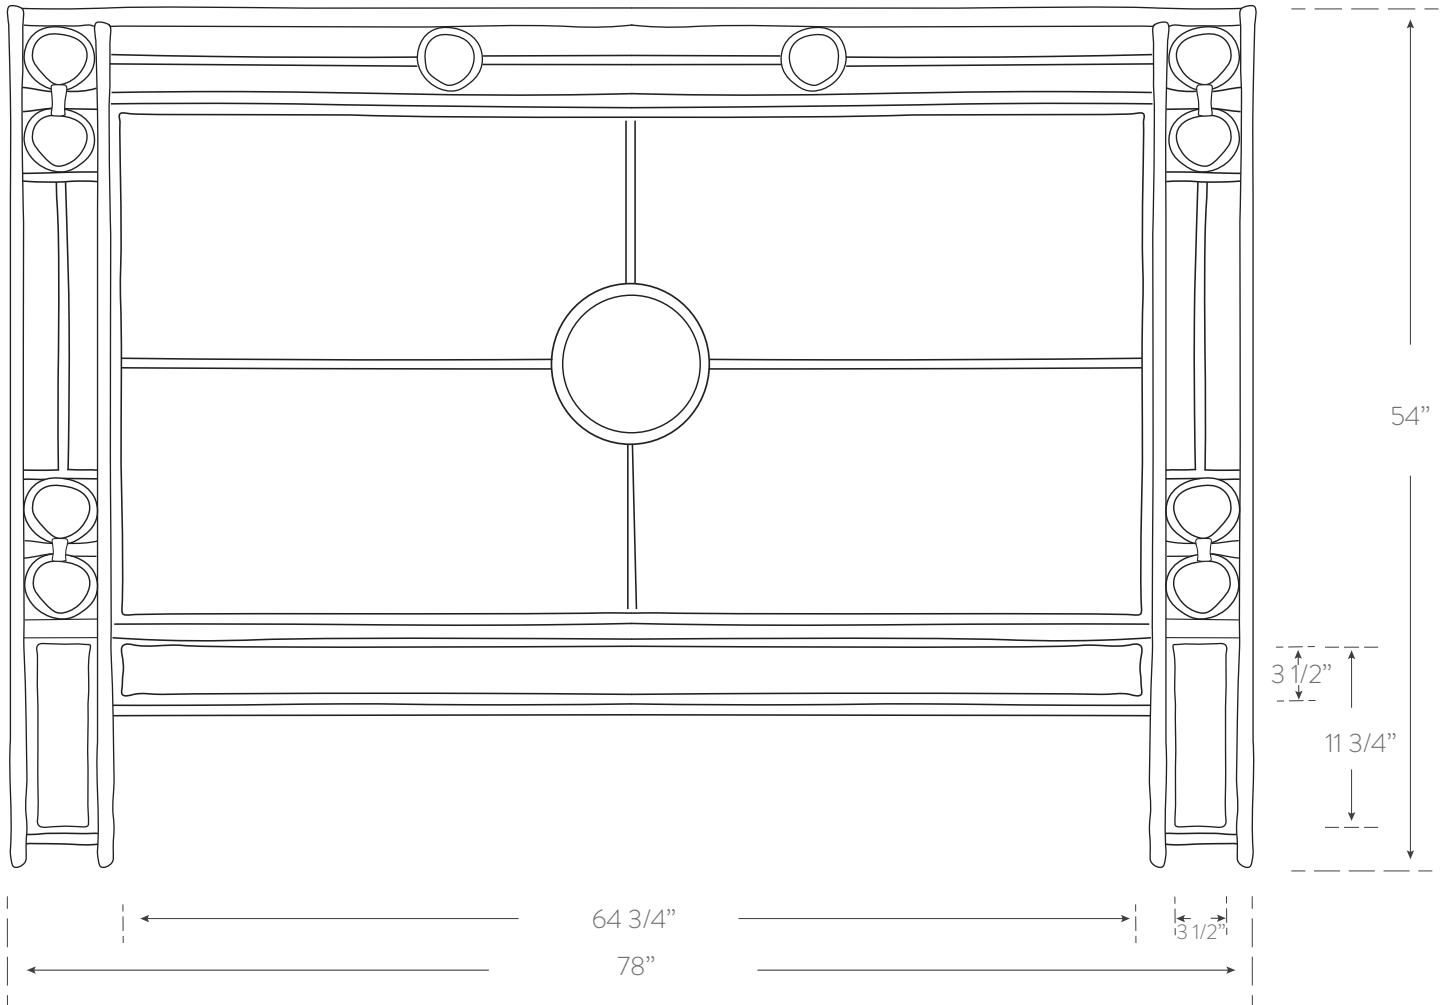

## KING HEADBOARD

### Dimensions

78w 54h