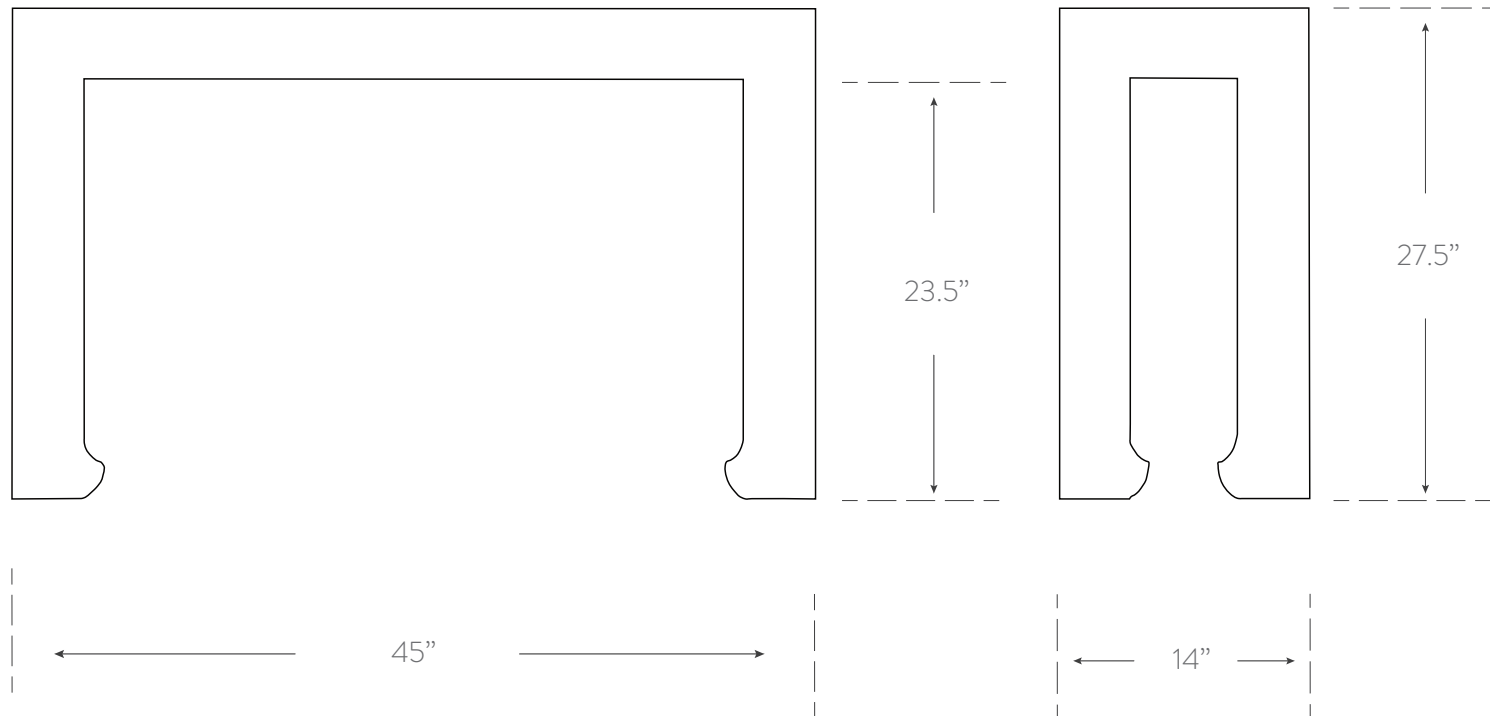

## CONSOLE TABLE

### Dimensions

45w 27.5h 14d